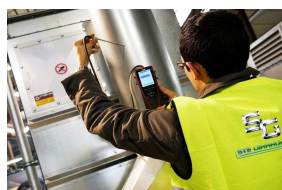

La rentrée approche, planifiez dès à présent votre projet ou bien votre vérification périodique !

VÉRIFICATION PÉRIODIQUE, LA RÉPONSE LÉGALE À VOTRE OBLIGATION

Le Code du Travail impose aux chefs d'entreprise de réaliser des contrôles périodiques de leur installation d'aspiration.